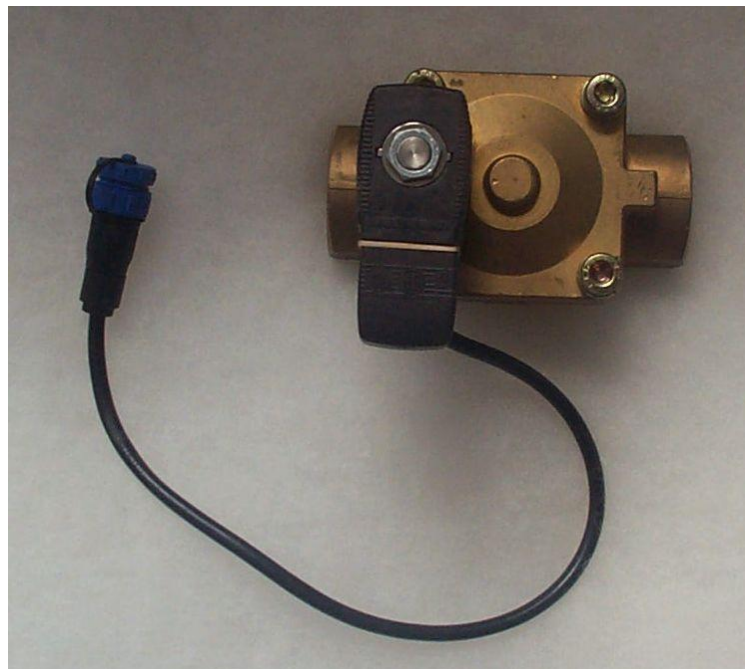

Afsluitklep R1500 plus BTW

Die klep word gebruik om die vloei van diesel te voorkom tensy die korrekte sleutels in die beheerkas ingedruk is.