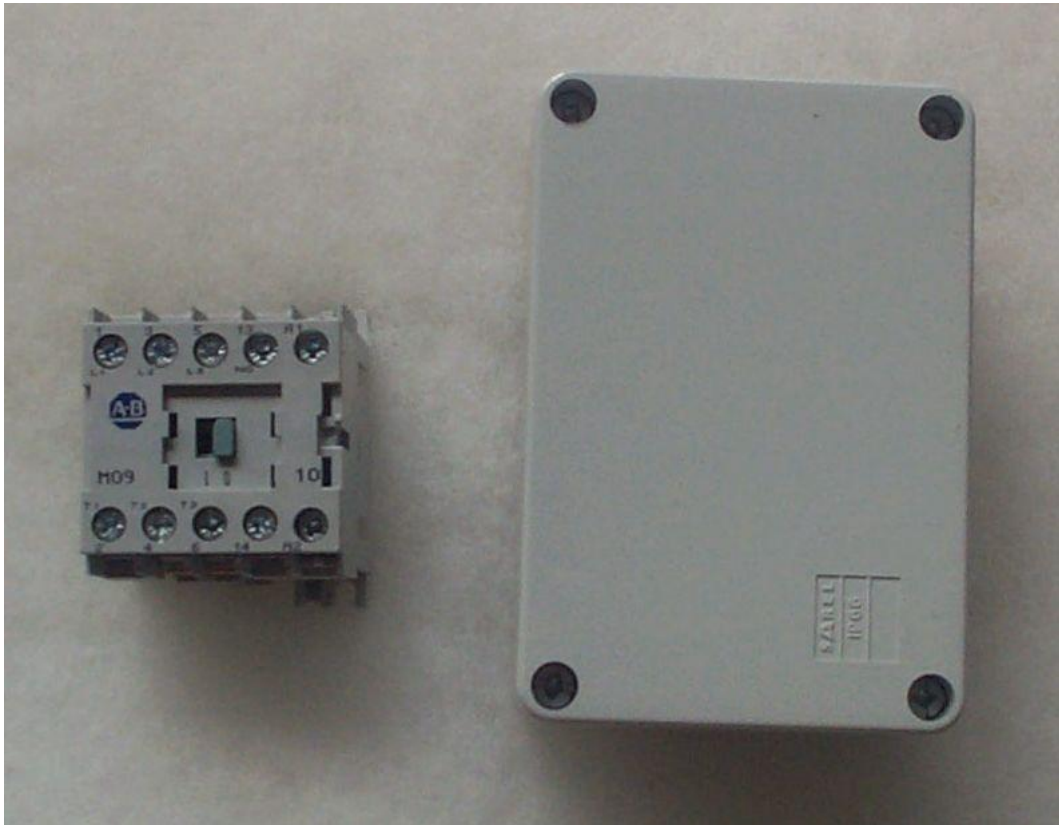

Electriese skakelaar R500 plus BTW

Waar 'n elektriese dieselpomp gebruik word, is dit goedkoper om die skakelaar te gebruik eerder as die afsluitklep. Dit bespaar sowat R1000 op die totale koste van die installasie.